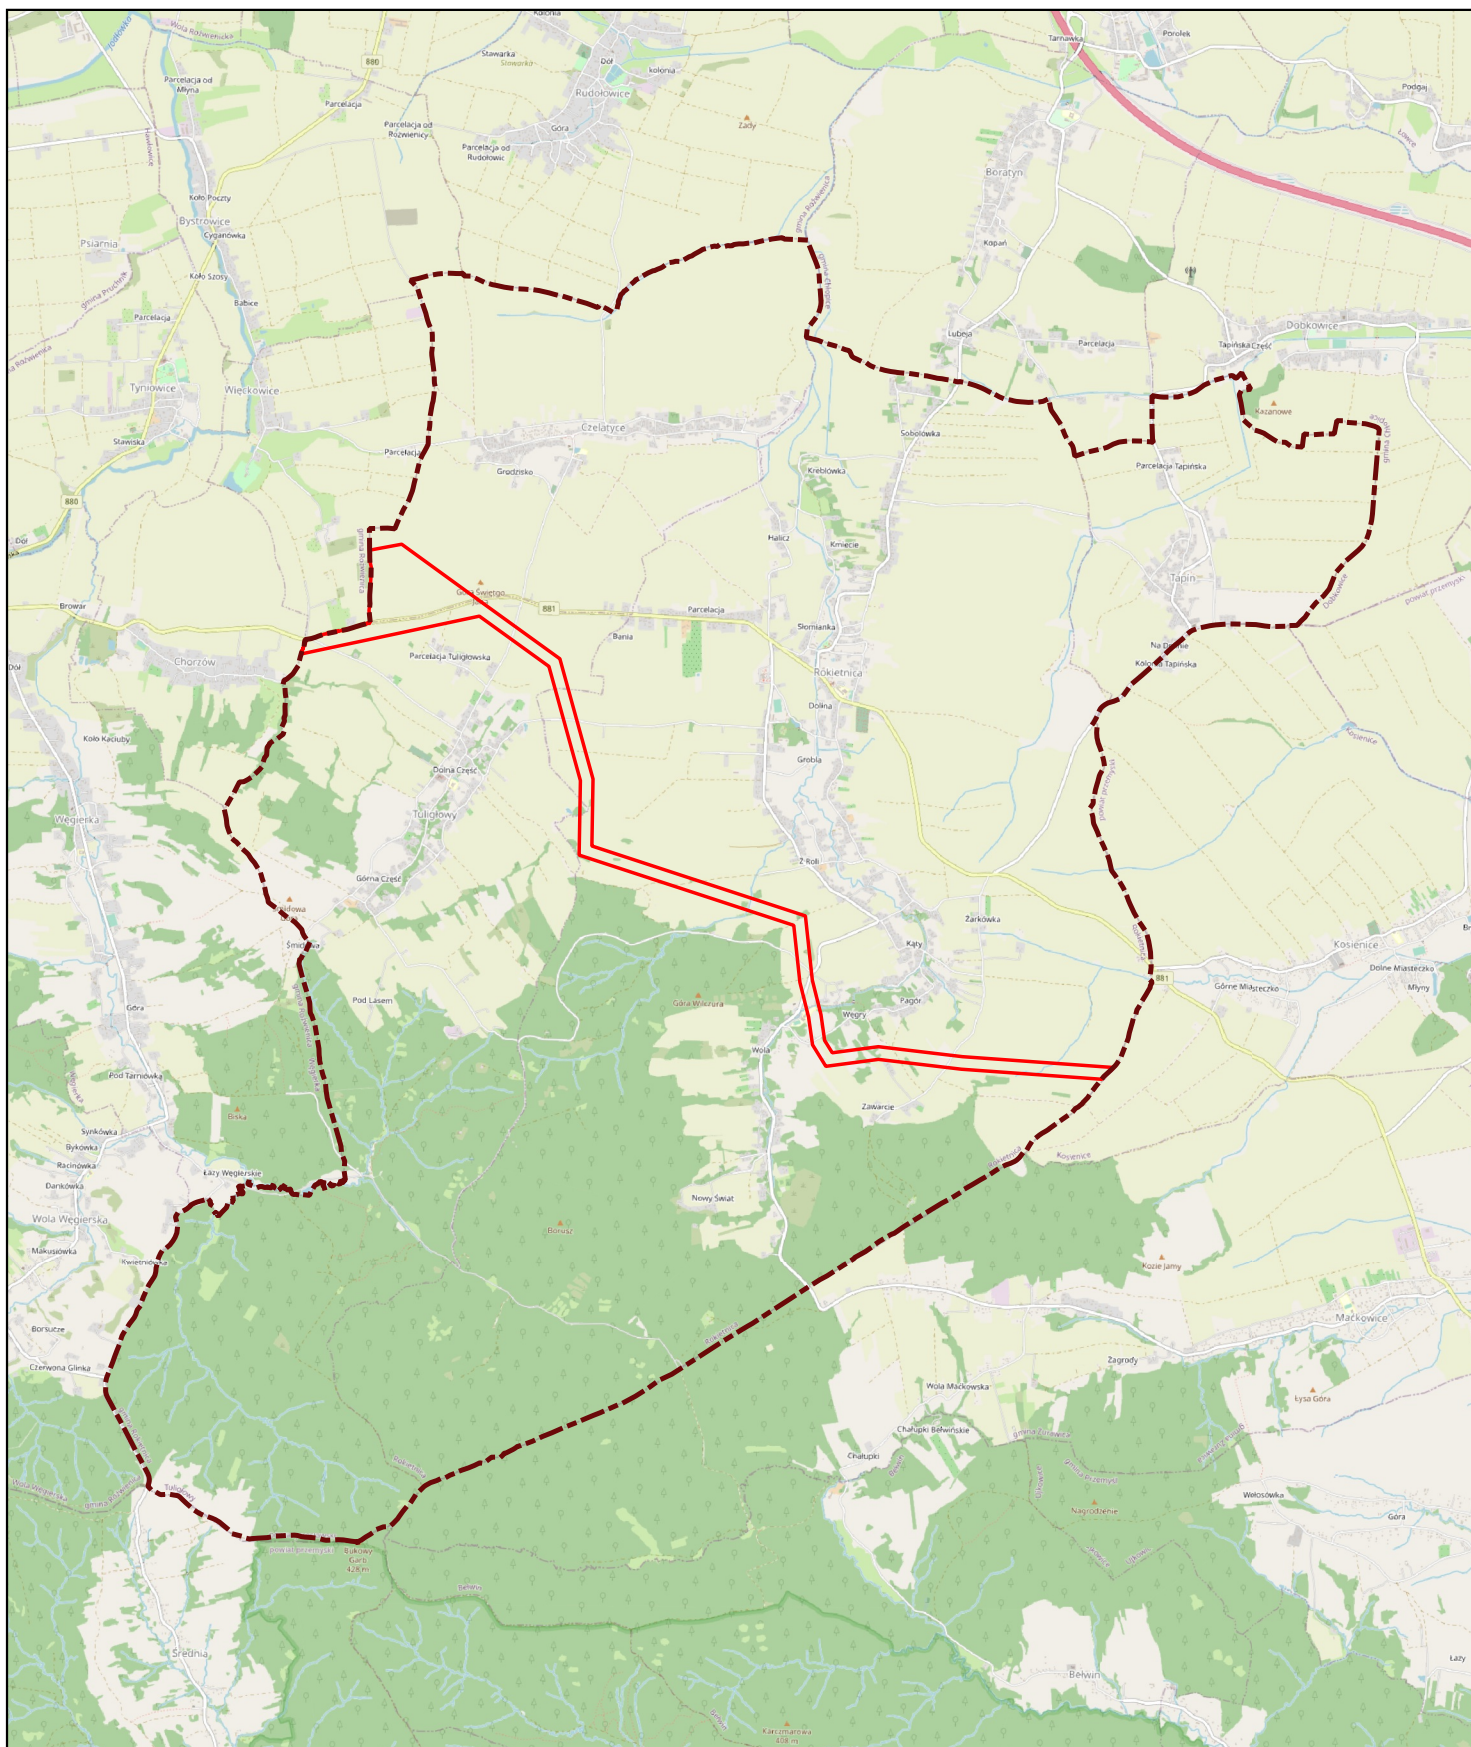

Załącznik do obwieszczenia Wójta Gminy Rokietnica

 Granica obszaru objętego zmianą studium na podstawie Uchwały nr XXII/161/2021 Rady Gminy Rokietnica z dnia 23.03.2021 r.

 Granica Gminy Rokietnica